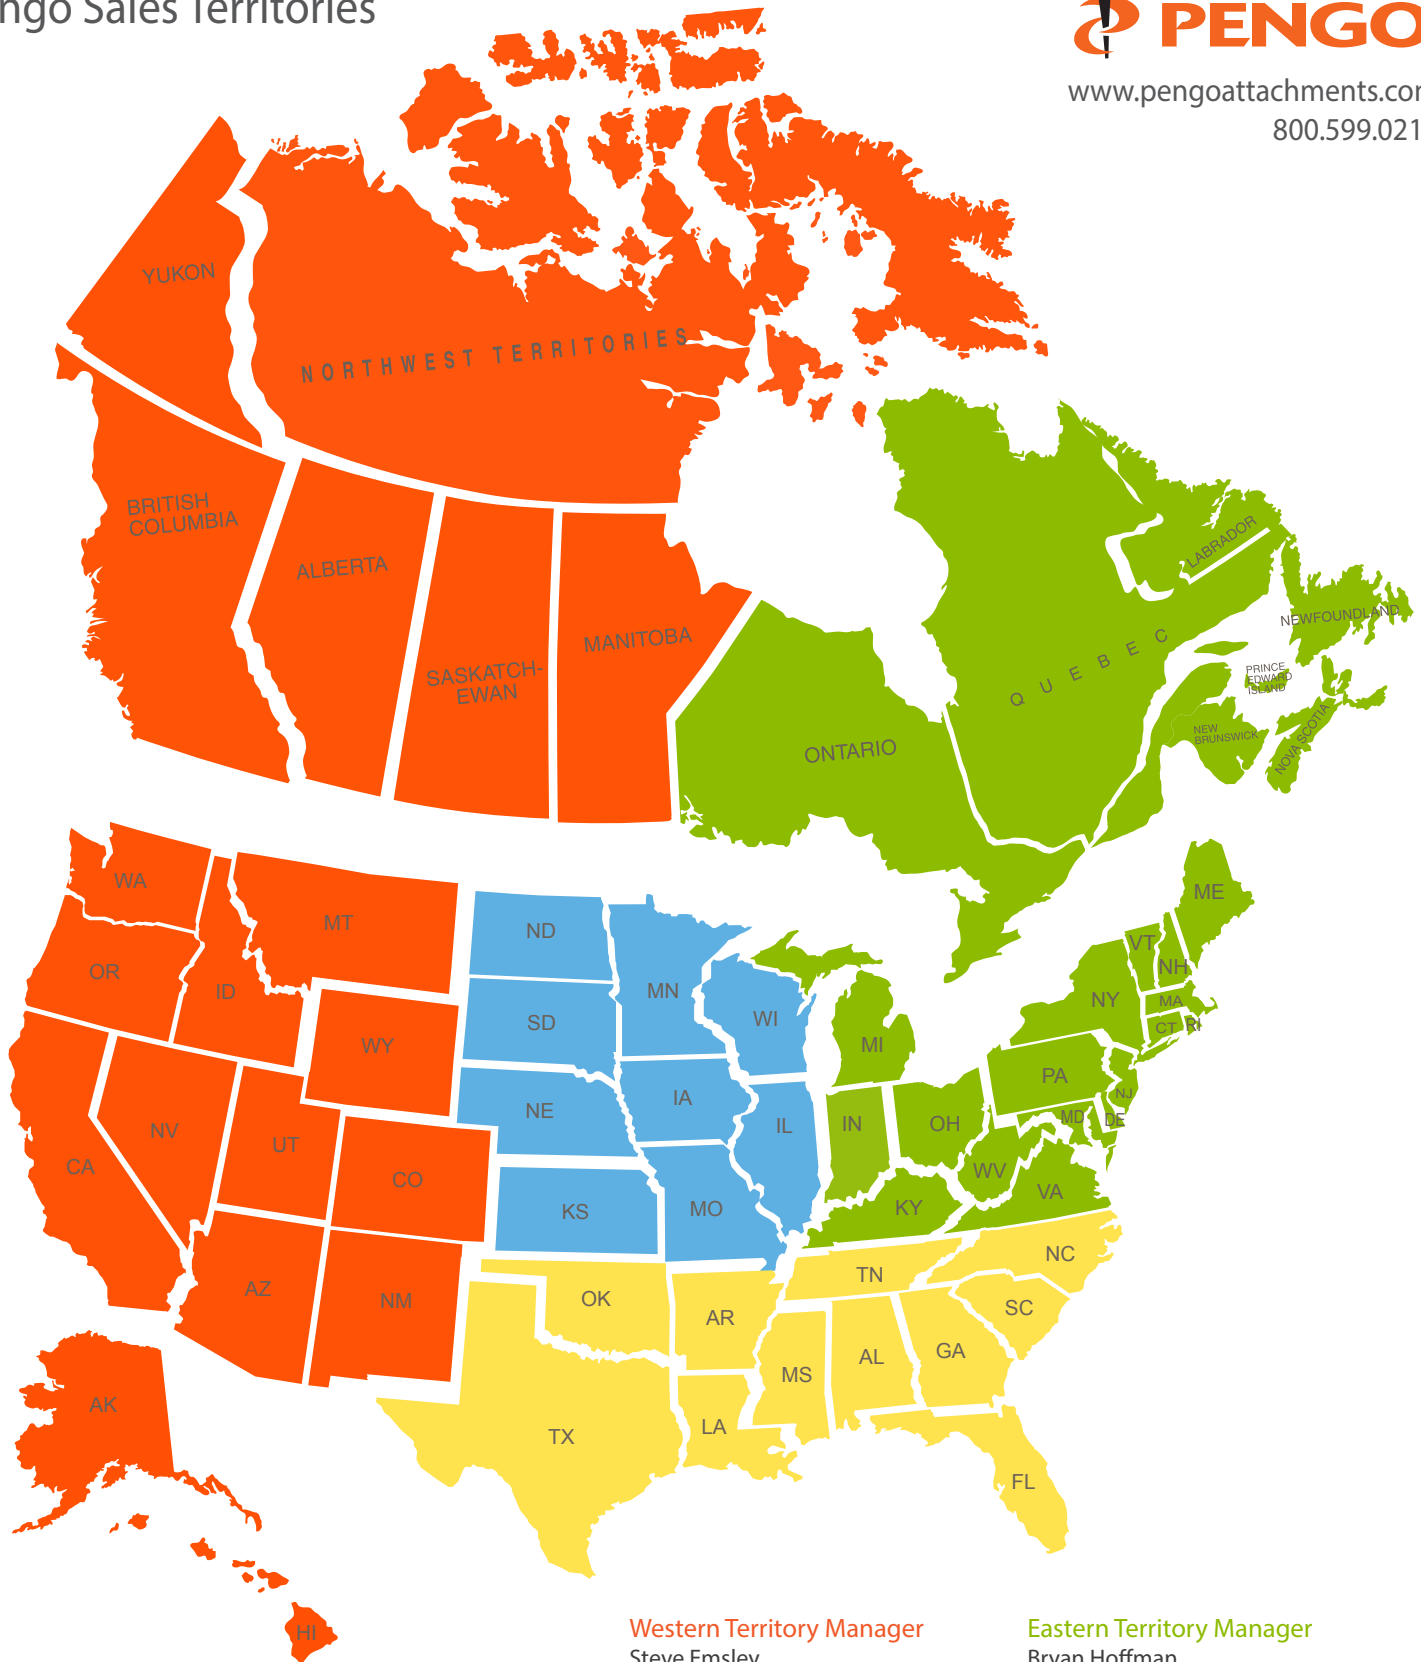

### Western Territory Manager

Steve Emsley  
Escondido, CA 92025  
C: 415-944-0196  
P: 712-845-2540  
semsley@pengoattachments.com